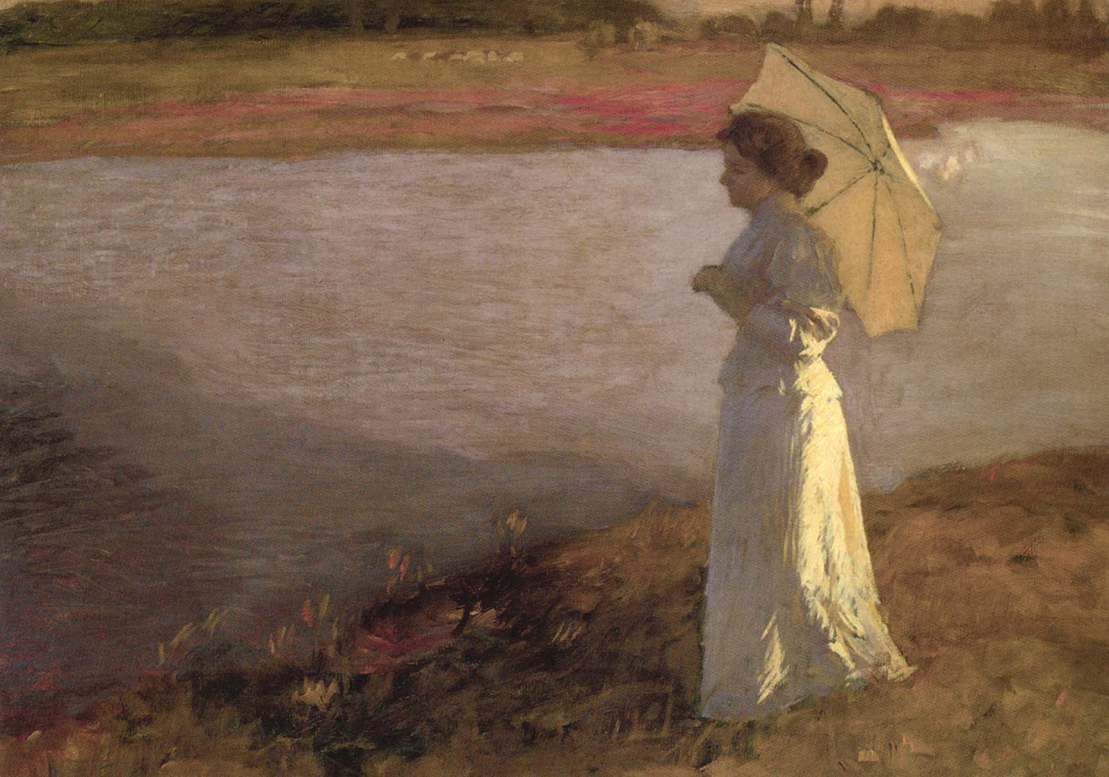

www.csszm.ro • www.nagybanya-art.ro

---

---

---

---

**Iványi Grünwald Béla: Nő a vízparton, 1897**

Olaj, vászon, 81 x 100 cm (a Magyar Nemzeti Galéria Tulajdona)

www.csszm.ro • www.nagybanya-art.ro